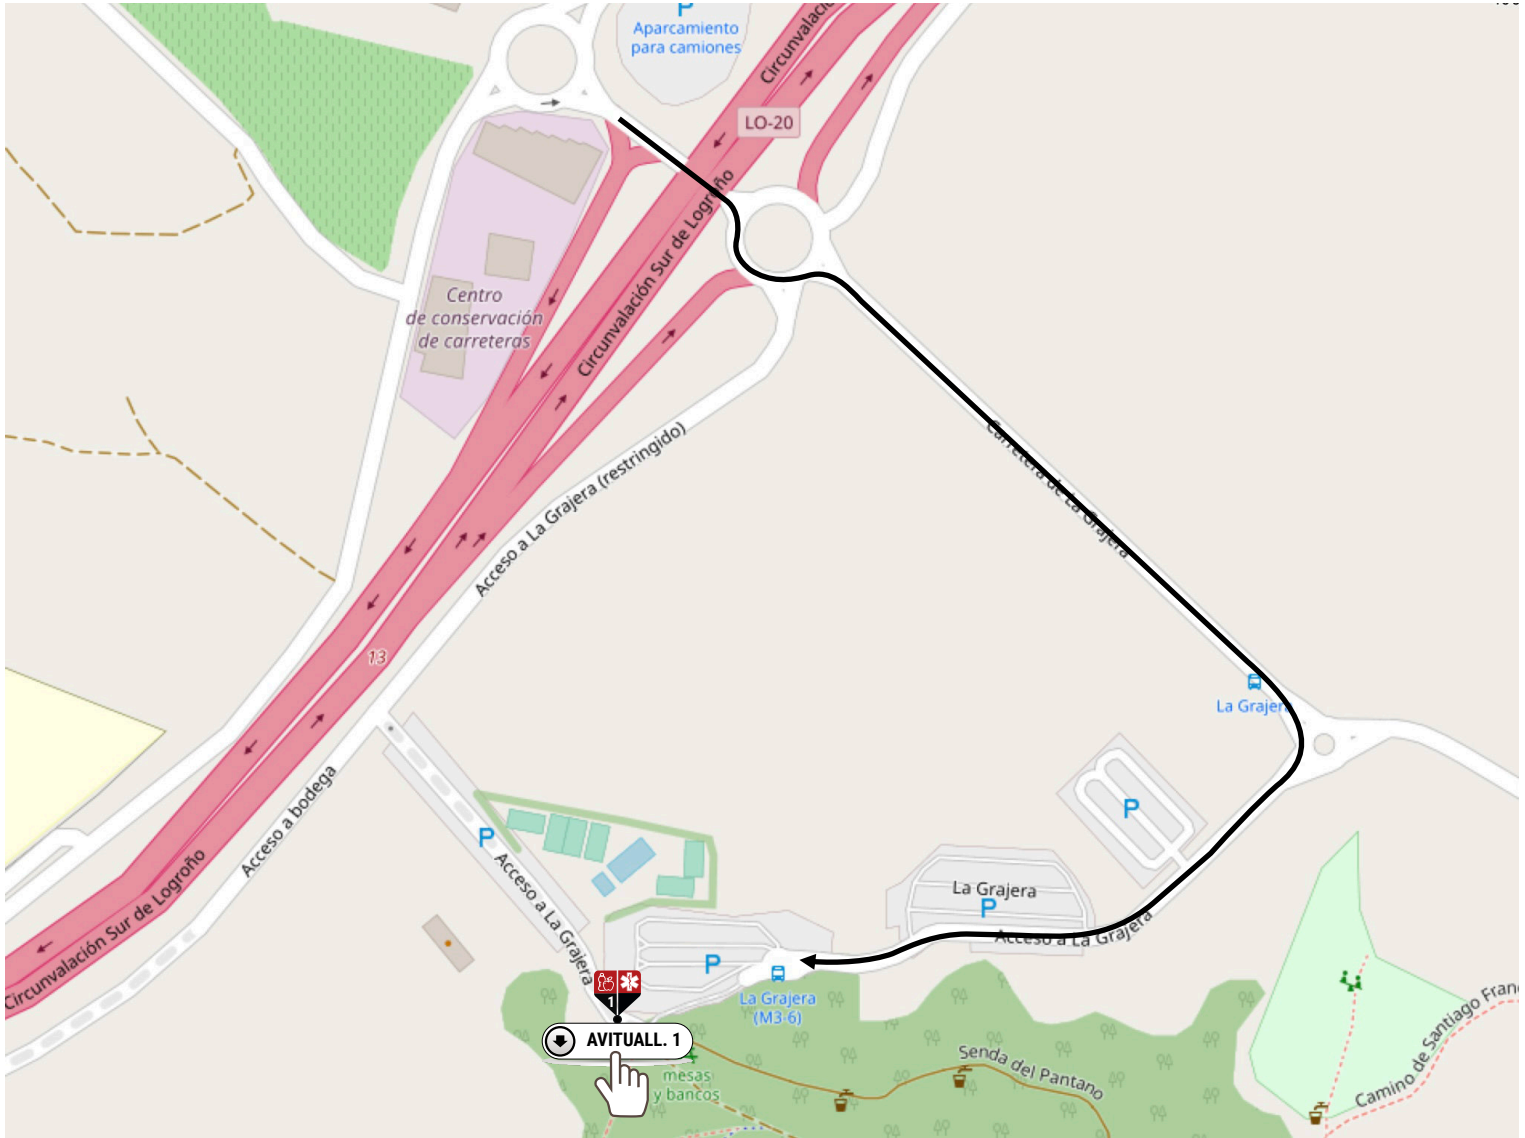

La Rioja BIKE RACE

www.lariojabikerace.com

12.13.14 MAYO 2023

MTB CON DENOMINACIÓN DE ORIGEN

ACCESO AVITUALLAMIENTOS

ETAPA 1. RECORRIDO

2

-  Salida
-  Llegada
-  Avituallamiento sólido
-  Premio a la montaña ISB
-  Tramo Pirelli
-  Punto de cronometraje
-  Punto médico

■ ENTRADA AL PARKING DEL AVITUALLAMIENTO 1

ETAPA 2. RECORRIDO

4

-  Salida
-  Llegada
-  Avituallamiento sólido
-  Premio a la montaña ISB
-  Tramo Pirelli
-  Punto de cronometraje
-  Punto médico

Tramo
GARMIN

ETAPA 3. RECORRIDO

5