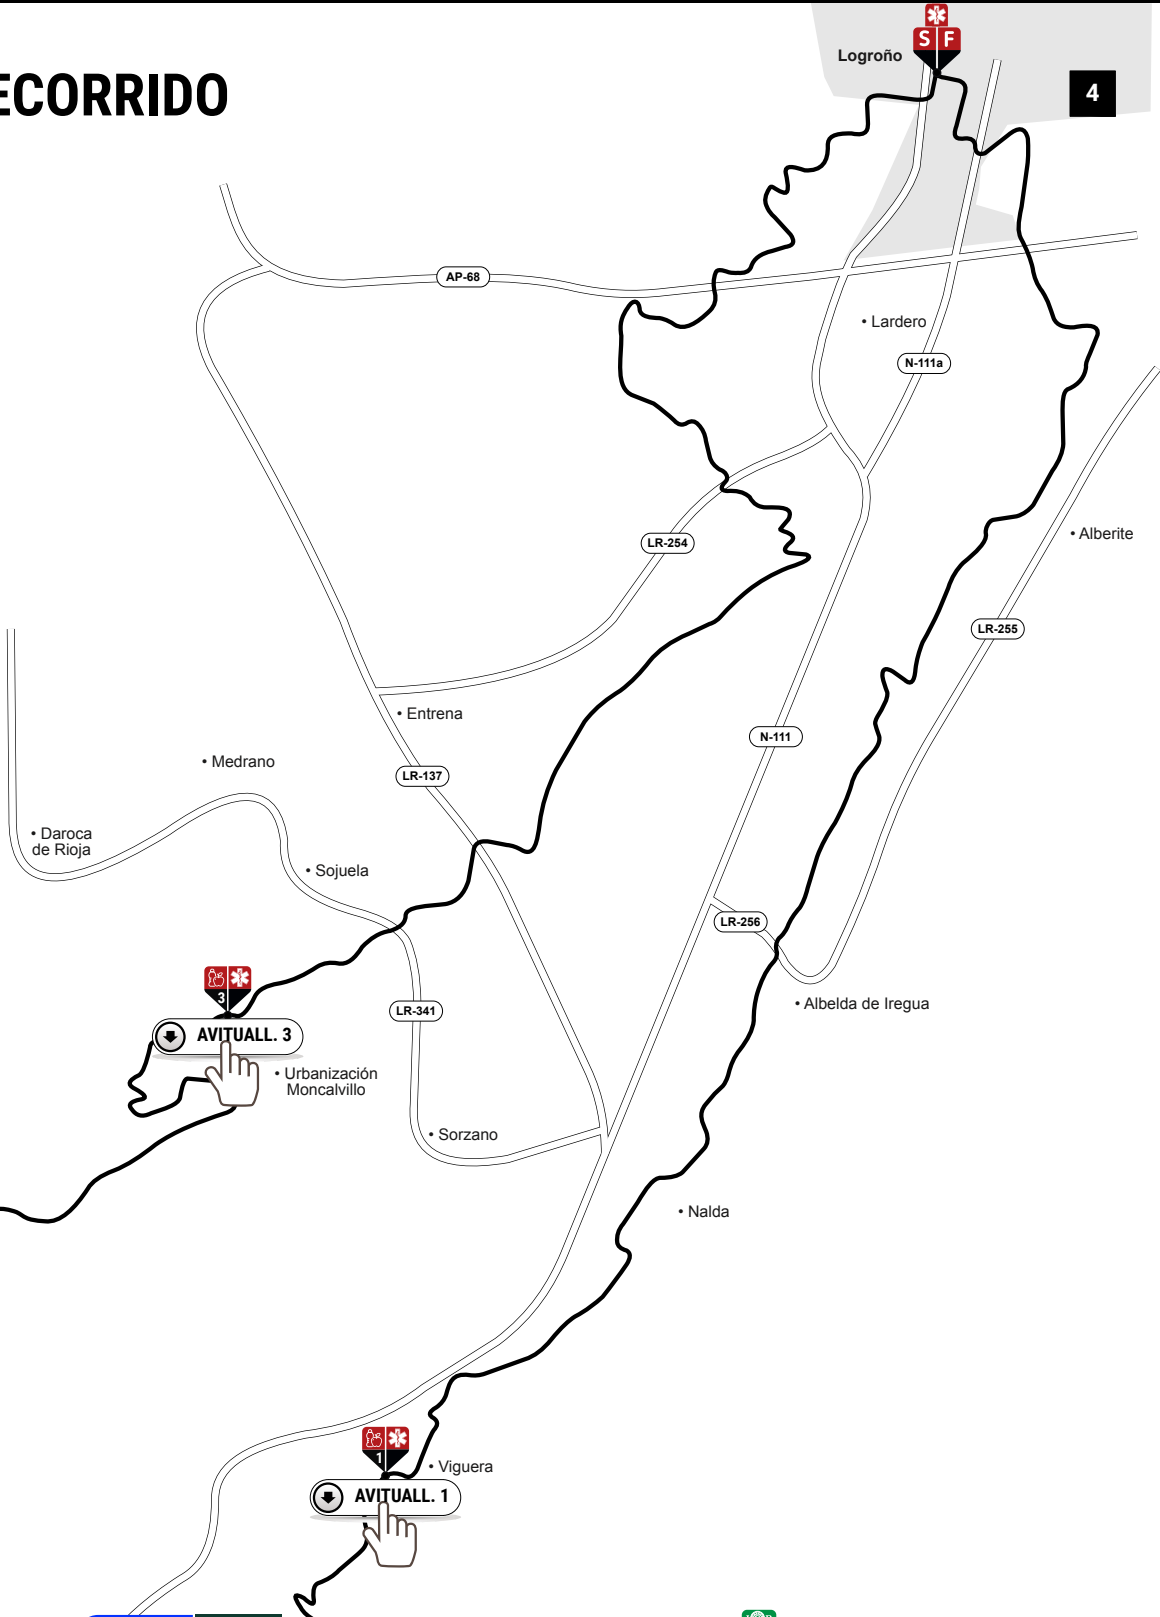

La Rioja BIKE RACE

www.lariojabikerace.com

12.13.14 MAYO 2023

MTB CON DENOMINACIÓN DE ORIGEN

ACCESO AVITUALLAMIENTOS

ETAPA 1. RECORRIDO

2

-  Salida
-  Llegada
-  Avituallamiento sólido
-  Premio a la montaña ISB
-  Tramo Pirelli
-  Punto de cronometraje
-  Punto médico

■ ENTRADA AL PARKING DEL AVITUALLAMIENTO 1

ETAPA 2. RECORRIDO

4

-  Salida
-  Llegada
-  Avituallamiento sólido
-  Premio a la montaña ISB
-  Tramo Pirelli
-  Punto de cronometraje
-  Punto médico

Tramo
GARMIN

ETAPA 3. RECORRIDO

5