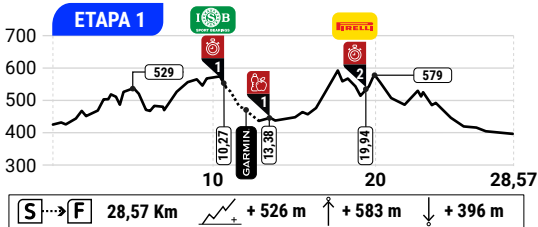

La Rioja BIKE RACE

www.lariojabikerace.com

12.13.14 MAYO 2023

MTB CON DENOMINACIÓN DE ORIGEN

ACCESO AVITUALLAMIENTOS

ETAPA 1. RECORRIDO

2

-  Salida
-  Llegada
-  Avituallamiento sólido
-  Premio a la montaña ISB
-  Tramo Pirelli
-  Punto de cronometraje
-  Punto médico

■ ENTRADA AL PARKING DEL AVITUALLAMIENTO 1

ETAPA 2. RECORRIDO

4

-  Salida
-  Llegada
-  Avituallamiento sólido
-  Premio a la montaña ISB
-  Tramo Pirelli
-  Punto de cronometraje
-  Punto médico

Tramo
GARMIN

ETAPA 3. RECORRIDO

5