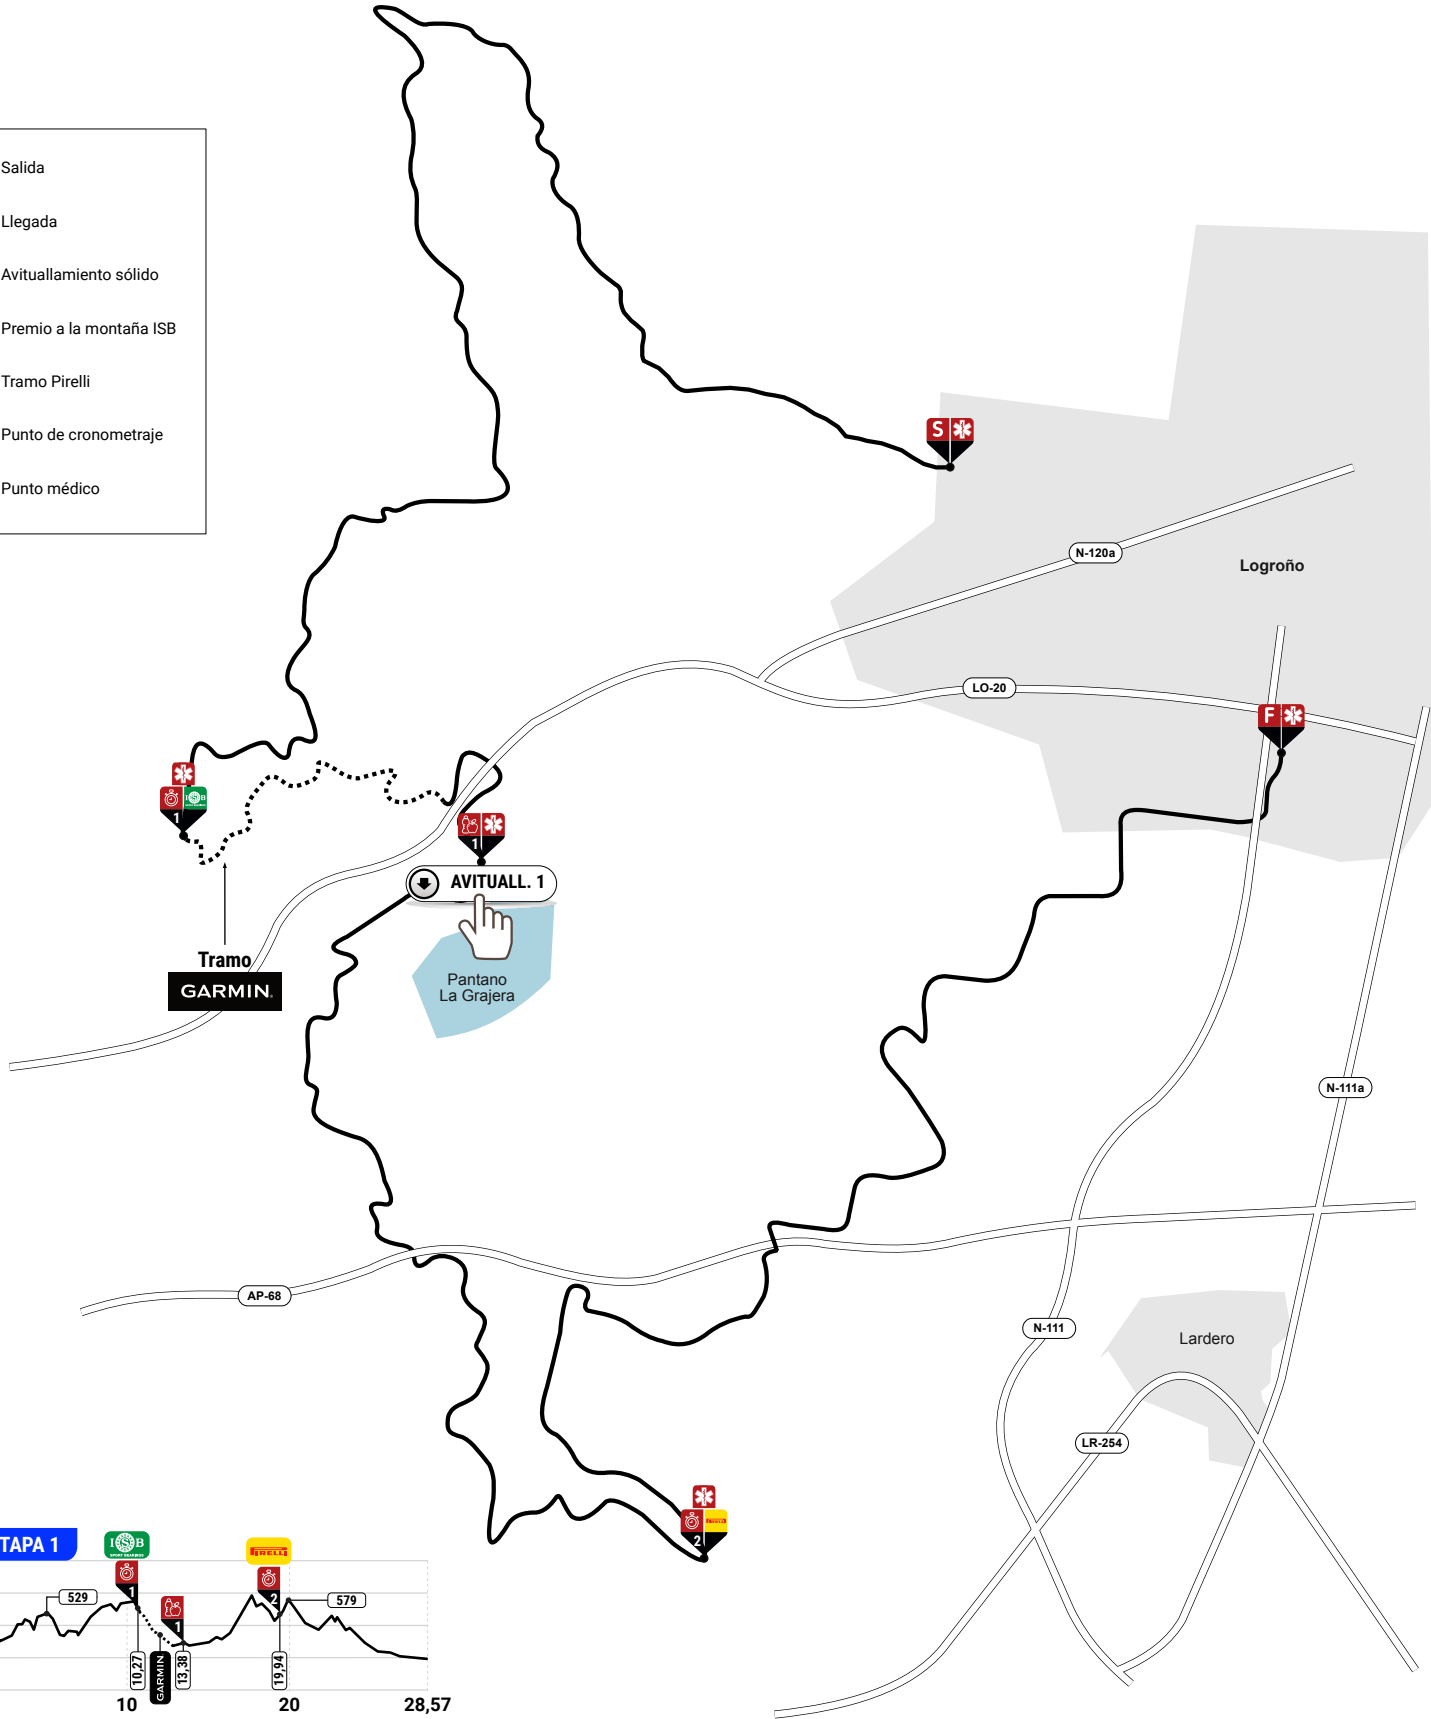

La Rioja BIKE RACE

www.lariojabikerace.com

12.13.14 MAYO 2023

MTB CON DENOMINACIÓN DE ORIGEN

ACCESO AVITUALLAMIENTOS

ETAPA 1. RECORRIDO

2

-  Salida
-  Llegada
-  Avituallamiento sólido
-  Premio a la montaña ISB
-  Tramo Pirelli
-  Punto de cronometraje
-  Punto médico

■ ENTRADA AL PARKING DEL AVITUALLAMIENTO 1

ETAPA 2. RECORRIDO

4

-  Salida
-  Llegada
-  Avituallamiento sólido
-  Premio a la montaña ISB
-  Tramo Pirelli
-  Punto de cronometraje
-  Punto médico

Tramo
GARMIN

ETAPA 3. RECORRIDO

5